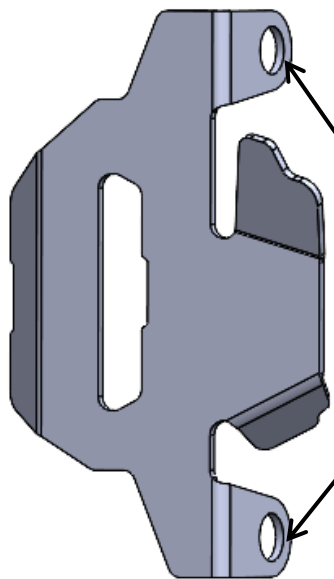

BRAKE CALLIPER GUARD

Ref.: 2CP2170065

CROSSPRO
PROTECTION PARTS

- PT: PARAFUSO DE ORIGEM
- EN: ORIGINE SCREW
- FR: VIS D'ORIGINE

- PT: PARAFUSO DE ORIGEM
- EN: ORIGINE SCREW
- FR: VIS D'ORIGINE