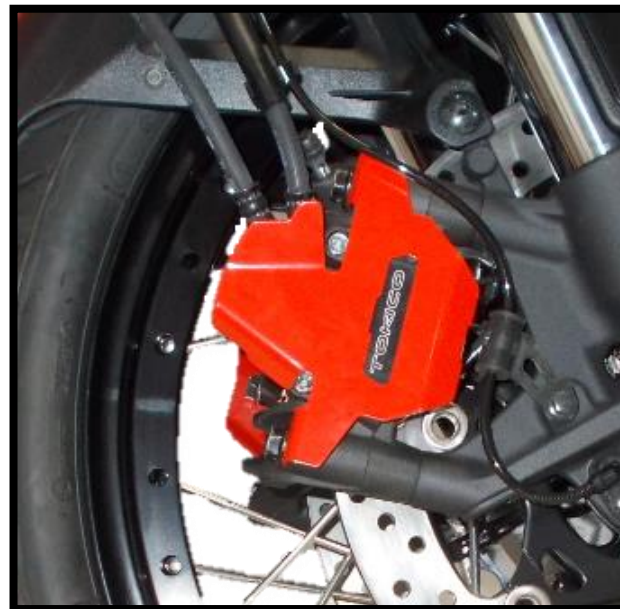

BRAKE CALLIPER GUARD

Ref.: 2CP2170065

CROSSPRO
PROTECTION PARTS

- PT: PARAFUSO DE ORIGEM
- EN: ORIGINE SCREW
- FR: VIS D'ORIGINE

- PT: PARAFUSO DE ORIGEM
- EN: ORIGINE SCREW
- FR: VIS D'ORIGINE