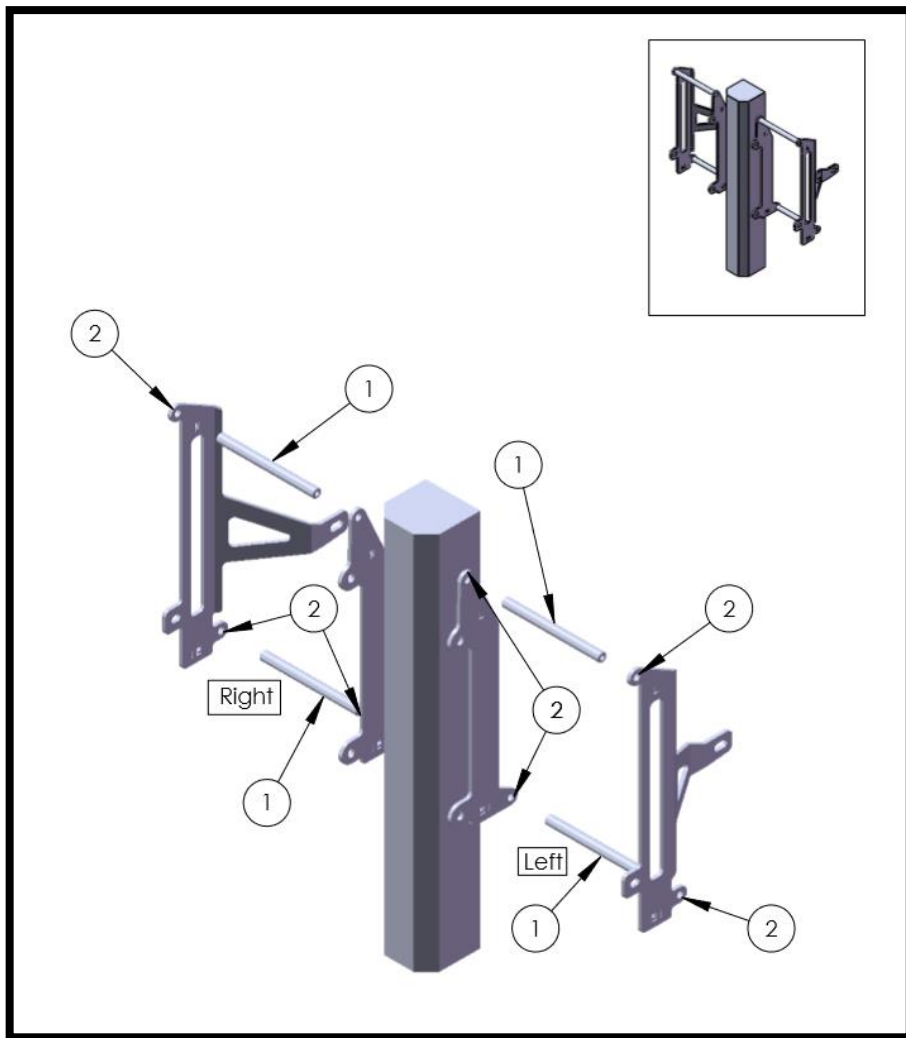

ALUMINUM RADIATOR GUARD

HONDA CR 250 R 2002-2007

Ref.: 2CP0600091

CROSSPRO
PROTECTION PARTS

ALUMINUM RADIATOR GUARD

HONDA CR 250 R 2002-2007

4	Anilha / Washer	M6	4
3	Paraf. Cabeça Redonda Sext. Int. c. FA / Screw Round Head With Washer False	M6x25 - ISO 7380	6
2	Paraf. Cabeça Redonda Sext. Int. c. FA / Screw Round Head With Washer False	M6x12 - ISO 7380	8
1	Haste Alumínio / Aluminum Rod	141mm	4
ITEM Nº:	COMPONENTE (COMPONENT):	DESCRIÇÃO (DESCRIPTION):	QUANT.:
ACESSÓRIOS (ACCESSORIES)			