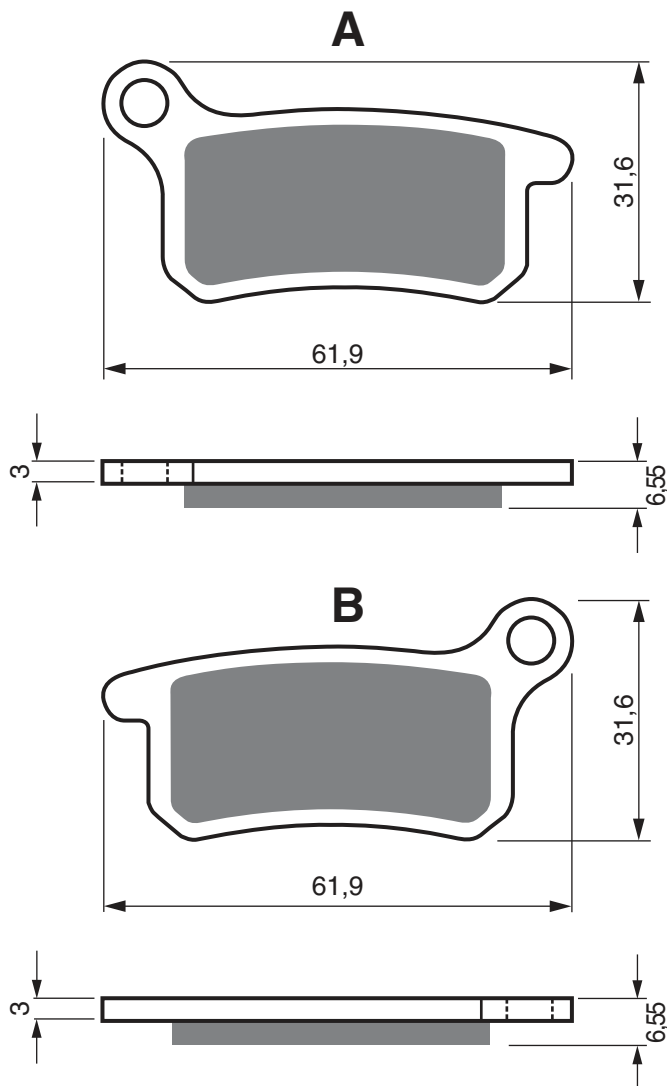

PART NUMBER

185

AD

K1

K5

K5-LX

S3

S33
RACING

HUSQVARNA	CR	65		2011	2013	FL
HUSQVARNA	TC	65		2018	2019	FL
HUSQVARNA	TC	65		2018	2019	RR
KTM	SX	65		2002	2003	FL
KTM	SX	65		2004	2008	FL
KTM	SX	65		2009	2019	FL
KTM	SX	65		2009	2019	RR
KTM	SX	85		2003	2010	FL
KTM	SX	85		2003	2010	RR
KTM	SX	85	(17"/14" wheels)	2011	2011	FL
KTM	SX	85	(19"/16" Wheel)	2011	2011	FL
KTM	SX	85	(19"/16" wheels)	2003	2010	FL
KTM	SX	85	(19"/16" wheels)	2003	2010	RR
SWM	MC	650	R	2018	2018	FL

EQUIVALENTS OEM

461 13 030 000	462 13 030 000	470 13 090 000	470 13 090 200	8000H7132
----------------	----------------	----------------	----------------	-----------